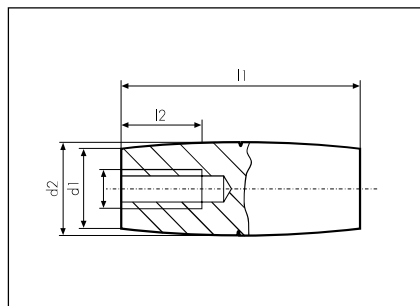

Ballengriffe

Werkstoff
Kunststoff FS 31

Farben
Schwarz
Sonderausführungen
in jeder RAL-Farbe
Soft Touch
Hochglanz
Matt

Bestell- Nr.	Ø	d1 mm	d2 mm	l1 mm	l2 mm
25020	M8	15	20	44	34
25021	M10	15	20	44	36
25028	M10	22	28	95	18