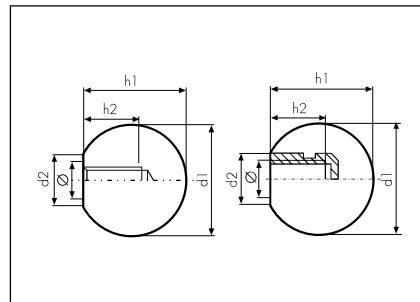

Kugelgriffe

Werkstoff
Kunststoff FS 31
Gewindebuchsen Stahl verzinkt

Farben
Schwarz
Sonderausführungen
in jeder RAL-Farbe
Soft Touch
Hochglanz
Matt

Presstoff- Gewinde	Mit Gewinde- buchse	Ø	d1 mm	d2 mm	h1 mm	h2 mm	h3 mm
22016		M5	16	8	15	7	
22017		M6	16	8	15	7	
22020	22120	M5	20	12	18	9	7
22021		M6	20	12	18	9	7
22025	22125	M6	25	15	22	11	9
22026	22126	M8	25	15	22	11	9
22032	22132	M8	32	18	29	14	12
22033	22133	M10	32	18	29	14	12
22040	22140	M10	40	22	37	18	15
22041	22141	M12	40	22	37	18	15
22050	22150	M12	50	28	46	21	18
22051	22151	M16	50	28	46	21	18