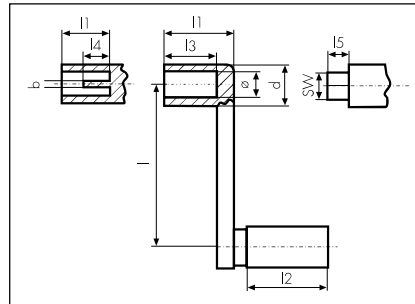

Handkurbeln

Bestell-Nr.	∅	SW mm	d mm	l1 mm	l2 mm	l3 mm	l4 mm	l5 mm	b mm	l mm
30651	10		15	28	30	22				65
30652	10		15	28	30	22	12		2	65
30653		10	15	28	30			13		65

andere Bohrung auf Anfrage

Werkstoff
Kurbel aus Zinkdruckguss
Drehgriff aus Kunststoff

Oberfläche
Kurbel kunststoffbeschichtet

Farbe
Schwarz RAL 9005
vernickelt
andere Farben auf Wunsch

Handkurbeln

Bestell-Nr.	l1 mm	SW mm	h1 mm	h2 mm	h3 mm	d1 mm
361124	125	12	80	35	55	24
361125	125	14	80	35	55	24
361126	125	16	80	35	55	24

andere Bohrung auf Anfrage

Werkstoff
Kurbel aus Zinkdruckguss
Drehgriff aus Kunststoff

Oberfläche
Kurbel kunststoffbeschichtet

Farbe
Schwarz RAL 9005