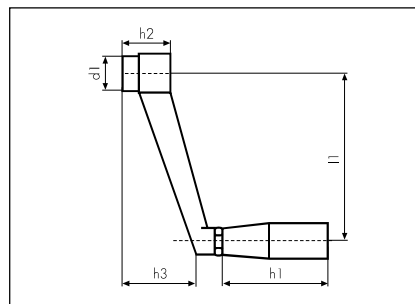

Handkurbeln

Bestell-Nr.	∅	SW mm	d mm	l1 mm	l2 mm	l3 mm	l4 mm	l5 mm	b mm	l mm
30651	10		15	28	30	22				65
30652	10		15	28	30	22	12		2	65
30653		10	15	28	30			13		65

andere Bohrung auf Anfrage

Werkstoff
Kurbel aus Zinkdruckguss
Drehgriff aus Kunststoff

Oberfläche
Kurbel kunststoffbeschichtet

Farbe
Schwarz RAL 9005
vernickelt
andere Farben auf Wunsch

Handkurbeln

Bestell-Nr.	l1 mm	SW mm	h1 mm	h2 mm	h3 mm	d1 mm
361124	125	12	80	35	55	24
361125	125	14	80	35	55	24
361126	125	16	80	35	55	24