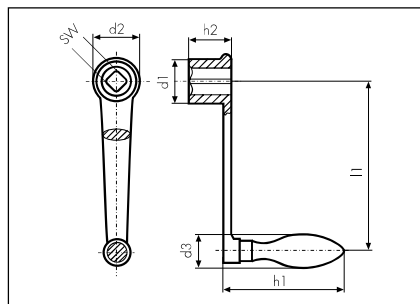

Handkurbeln Alu ähnlich DIN 468

Werkstoff
Aluminium

Bestell-Nr.	l1 mm	SW mm	h1 mm	h2 mm	d1 mm	d2 mm
341080	80	10	113	24	28	20
341100	100	12	123	28	33	20
341125	125	14	147	34	39	25
341160	160	17	157	38	44	25
341200	200	19	197	44	50	32
341250	250	22	209	48	55	32

Handkurbeln Alu DIN 469

Werkstoff
Aluminium

Bestell-Nr.	l1 mm	SW mm	h1 mm	h2 mm	d1 mm	d2 mm
351080	80	10	94	24	28	20
351100	100	12	98	28	33	20
351125	125	14	120	34	39	25
351160	160	17	122	38	44	25
351200	200	19	154	44	50	32
351250	250	22	157	48	55	32