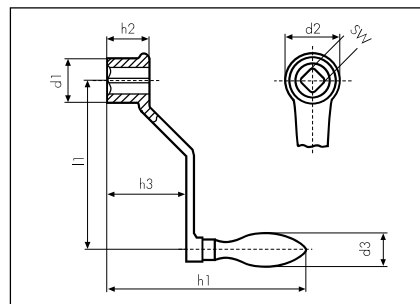

Handkurbeln Alu ähnlich DIN 468

Werkstoff
Aluminium

Bestell-Nr.	l1 mm	SW mm	h1 mm	h2 mm	d1 mm	d2 mm
341080	80	10	113	24	28	20
341100	100	12	123	28	33	20
341125	125	14	147	34	39	25
341160	160	17	157	38	44	25
341200	200	19	197	44	50	32
341250	250	22	209	48	55	32

Handkurbeln Alu DIN 469

Werkstoff
Aluminium

Bestell-Nr.	l1 mm	SW mm	h1 mm	h2 mm	d1 mm	d2 mm
351080	80	10	94	24	28	20
351100	100	12	98	28	33	20
351125	125	14	120	34	39	25
351160	160	17	122	38	44	25
351200	200	19	154	44	50	32
351250	250	22	157	48	55	32